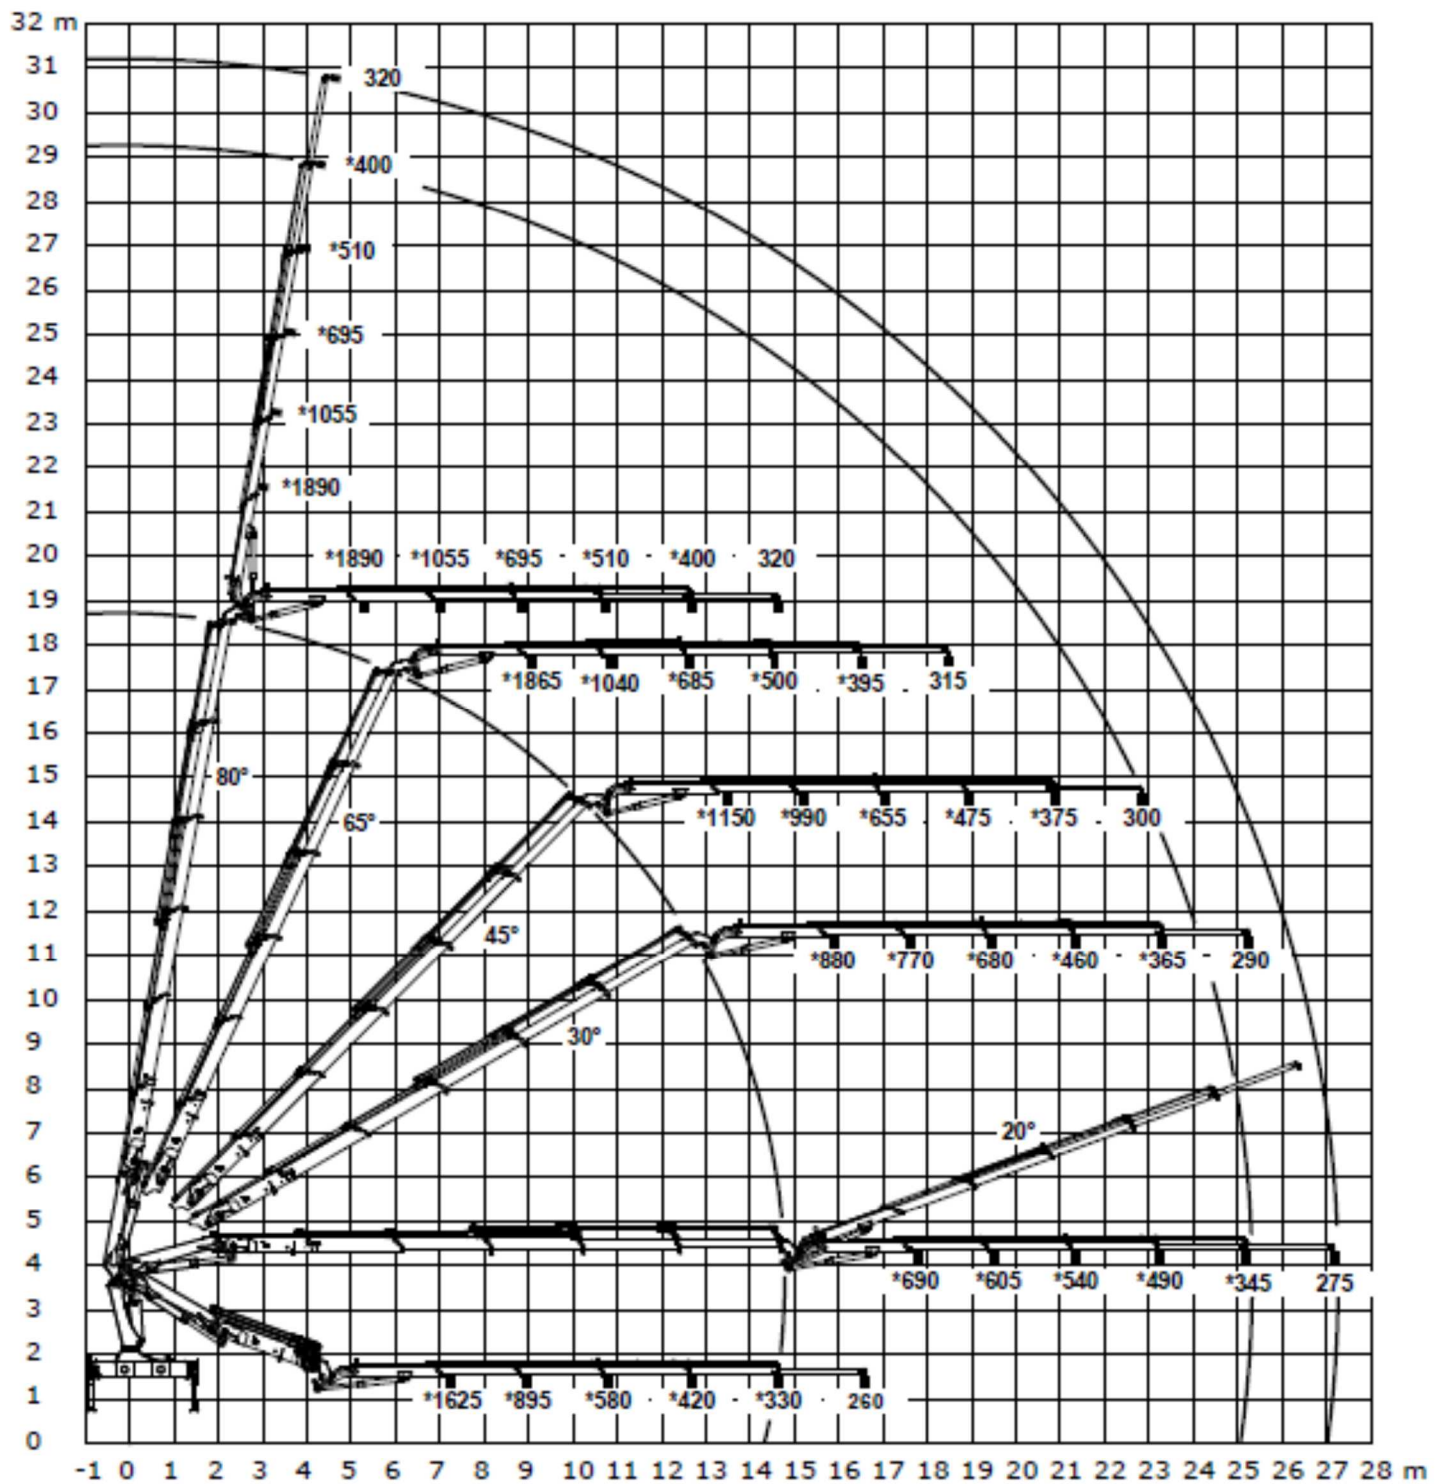

Lifting capacity diagram, 2820-K5 with FJ700 K4

Catalogue no.	Section
31 131	256
Date	Page
31-08-2018	1 (1)

*Uden forlængerarme
 *Without manual extensions
 *Ohne Verlängerungen